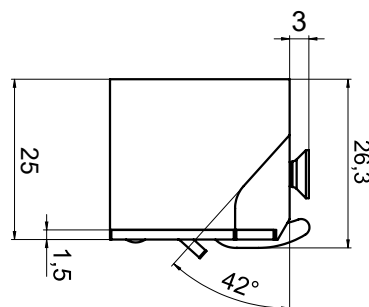

Egenskaper

Konstruerat för användning i dörrar i kombination med förreglade enkel- och dubbelfallås.

ASSA ABLOY

Elslutbleck 940/941

ASSA ABLOY
Opening Solutions

Tekniska data

- Spänningsmatning 12-24V DC (-10/+15%)
- Startström vid 24V XX mA, drift XXmA
- Viloström vid 24V 0mA (rättvänd funktion), XXmA (omvänd funktion)
- Startström vid 12V XXmA, drift XXmA
- Viloström vid 12V 0mA (rättvänd funktion), XXmA (omvänd funktion)