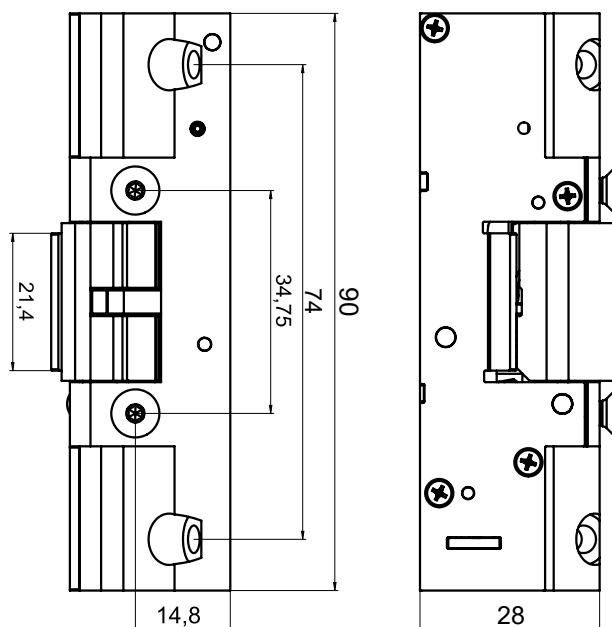

Funktion

- Elslutbleck 940
 - Rättvänd funktion (låst spänning av)
 - Multispänning 12-24V DC (-10/+15%)
 - Låskolvkontakt (mikrobrytare)
 - Listtrycksteknik 50kg
 - Brythållfasthet 900kg
 - Knacksäker
 - Symmetriskt utformat, vändbart höger/vänster

• Elslutbleck 941

- Omvänd funktion (låst spänning på)
- Multispänning 12-24V DC (-10/+15%)
- Låskolvkontakt (mikrobrytare)
- Listtrycksteknik 100kg
- Brythållfasthet 900kg
- Knacksäker
- Symmetriskt utformat, vändbart höger/vänster

Egenskaper

Konstruerat för användning i dörrar i kombination med förreglade enkel- och dubbelfallås.

ASSA ABLOY

Elslutbleck 940/941

ASSA ABLOY
Opening Solutions

Tekniska data

- Spänningsmatning 12-24V DC (-10/+15%)
- Startström vid 24V XX mA, drift XXmA
- Viloström vid 24V 0mA (rättvänd funktion), XXmA (omvänd funktion)
- Startström vid 12V XXmA, drift XXmA
- Viloström vid 12V 0mA (rättvänd funktion), XXmA (omvänd funktion)