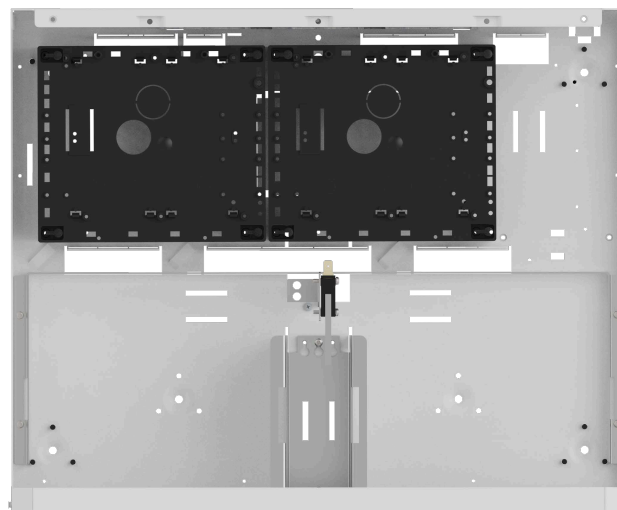

ASSA ABLOY

ARX Power BOX

ASSA ABLOY
Opening Solutions

Smart batteribox till ARX Power-serien

Data

- Batteri
  - UPLUS: 2st 7,2Ah 12V eller
  - UPLUS: 2st 20Ah 12V
- Temperaturområde +5°C till +40°C
- Relativ fuktighet 75%
- IP-klass 30 - endast inomhus

Certifikat

- LK 2, *LK 3/4 Security Grade 4, MK 1 Environment Class 1. EN50131-1-A1
- EN 62368-1 SE
- SBSC intyg 16-130

Mått och vikt

- Bredd: 444mm
- Höjd: 366mm
- Djup: 108mm
- Vikt: 5,15kg utan batterier

*För larmklass 3/4 Krävs MIO6-6 eller MIO-Slave.
Borrskyddsdetektor CD470, E-nummer E63 100 90, beställs i separat kanal.

Artikelnummer

• ARX Power Box	S5529X00B165	E58 014 35

Tillbehör

• ARX Power Fuse 05	S5529X00F160	E58 014 36
• LCU9101IV WOB	S58910142085WOB	E58 014 99
• SIO6-4	S5566512N160	E58 703 81
• DAC530III	S5566503085	E58 703 97
• SIO12-3WOB	S5890167N085WOB	E58 014 99
• SIO2-16	S5590169N085	E58 703 65

Högskvo

• UPLUS 12V, 7,2Ah, 10-12 år	S511107084	E53 320 95
• UPLUS 12V, 20Ah, 10-12 år	S511104084	E53 320 97

ASSA ABLOY Opening Solutions Sweden
P.O. Box 371
SE-631 05 Eskilstuna
Sweden

Phone +46 (0)16 17 70 00
Fax +46 (0)16 17 70 49

Customer support:
Phone intl. +46 (0)16 17 71 00
Phone nat. 0771-640 640
Fax +46 (0)16 17 73 72
e-mail: helpdesk.se.openingsolutions@assaabloy.com
www.assaabloyopeningsolutions.se

GX^Mu} kx&lu-

I K3 utzunkxj & n&uj q t j &